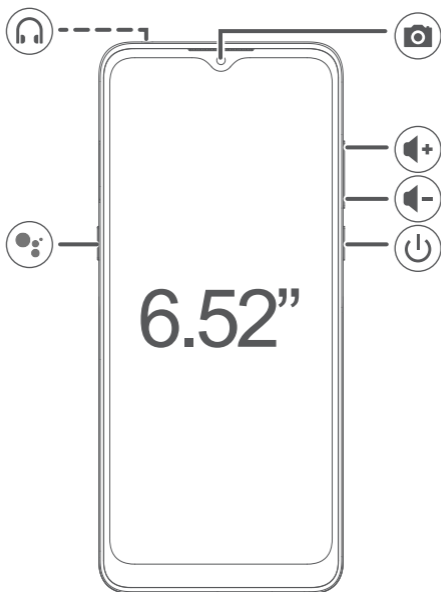

Power key

Aan/uit-toets | Av/på-tast | Be-/kikapcsoló gomb
| Ein/Aus/Beenden-Taste | Güç tuşu | Ieslēgšanas/
izslēgšanas taustiņš | Maitinimo klavišas | Phím nguõn
| Przycisk zasilania | Strömknapp | Tænd/sluk-tast |
Tasta de pornire/oprire | Taster za uključivanje | Tasti
i ndezjes | Tasto Accensione | Tecla Encendido | Tecla
Ligar/Desligar | Tipka za uključivanje | Tipka za Vklõp/
Izklõp | Tlačidlo Zapnutie/Vypnutie | Tlačítko Zapnutí/
Vypnutí | Toitenapp | Tombol Daya | Touche Marche-
Arrêt | Virtanäppäin | Πλήκτρο ενεργοποίησης |
Бутон Захранване | Клавиша включения | Клавиша
ввімкнення | Копче за вклучување/исклучување |
הלעפּה שקמ | مفتاح التشغيل | کلید روشن/خاموش | 电源键/開關機鍵