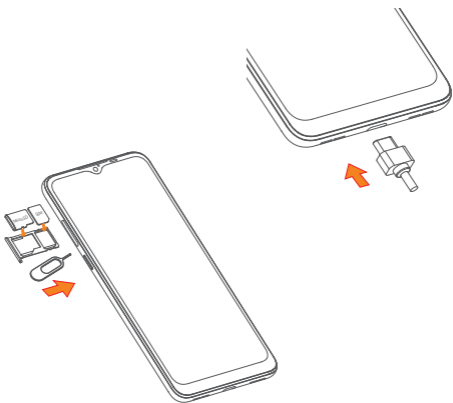

SAVE
PAPER
SAVE
TREES

PLEASE CONSIDER THE
ENVIRONMENT BEFORE PRINTING

www.alcatelmobile.com

Power key

Aan/uit-toets | Av/på-tast | Be-/kikapcsoló gomb
 | Ein/Aus/Beenden-Taste | Güç tuşu | Ieslēgšanas/
 izslēgšanas taustiņš | Maitinimo klavišas | Phím nguõn
 | Przycisk zasilania | Strömknapp | Tænd/sluk-tast |
 Tasta de pornire/oprire | Taster za uključivanje | Tasti
 i ndezjes | Tasto Accensione | Tecla Encendido | Tecla
 Ligar/Desligar | Tipka za uključivanje | Tipka za Vklõp/
 Izklõp | Tlačidlo Zapnutie/Vypnutie | Tlačítko Zapnutí/
 Vypnutí | Toitenapp | Tombol Daya | Touche Marche-
 Arrêt | Virtanäppäin | Πλήκτρο ενεργοποίησης |
 Бутон Захранване | Клавиша включения | Клавиша
 ввімкнення | Копче за вклучување/исклучување |
 הלעפּה שקמ | مفتاح التشغيل | کلید روشن/خاموش | 电源键/開關機鍵