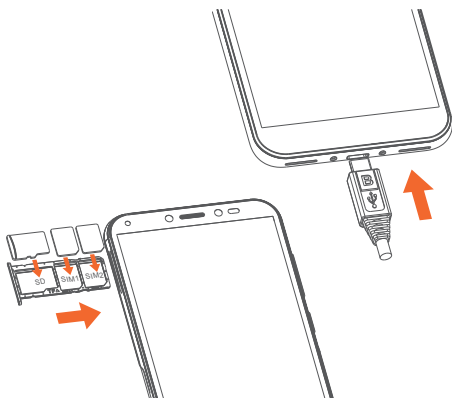

### Power key

Aan/uit-toets | Av/på-tast | Be-/kikapcsoló gomb  
 | Ein/Aus/Beenden-Taste | Güç tuşu | Ieslēgšanas/  
 izslēgšanas taustiņš | Maitinimo klavišas | Phím  
 nguõn | Przycisk zasilania | Strömknapp | Tænd/sluk-  
 tast | Tasta de pornire/oprire | Taster za ukljućivanje  
 | Tasti i ndezjes | Tasto Accensione | Tecla Encendido  
 | Botão Ligar | Tipka za ukljućivanje | Tipka za Vklõp/  
 Izklõp | Tlačidlo Zapnutie/Vypnutie | Tlačítko Zapnutí/  
 Vypnutí | Toitenupp | Tombol Daya | Touche Marche-  
 Arrêt | Virtanäppäin | Πλήκτρο ενεργοποίησης |  
 Бутон Захранване | Клавиша включения | Клавіша  
 ввімкнення | Копче за вклучување/исклучување |  
 הלעפּה שקמ | مفتاح التشغيل | کلید روشن/خاموش | ㄱㄹ / ㄱㄹ  
 | 电源键 | 開關機鍵